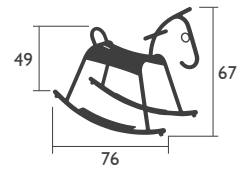

ADADA

DESIGN STUDIO FERMOB

SCHAUKELPFERD

3280 - SCHAUKELPFERD

Aluminiumstruktur

Kunststoffgleiter

Geeignet für Kinder ab 10 Monaten.

2,5 KG